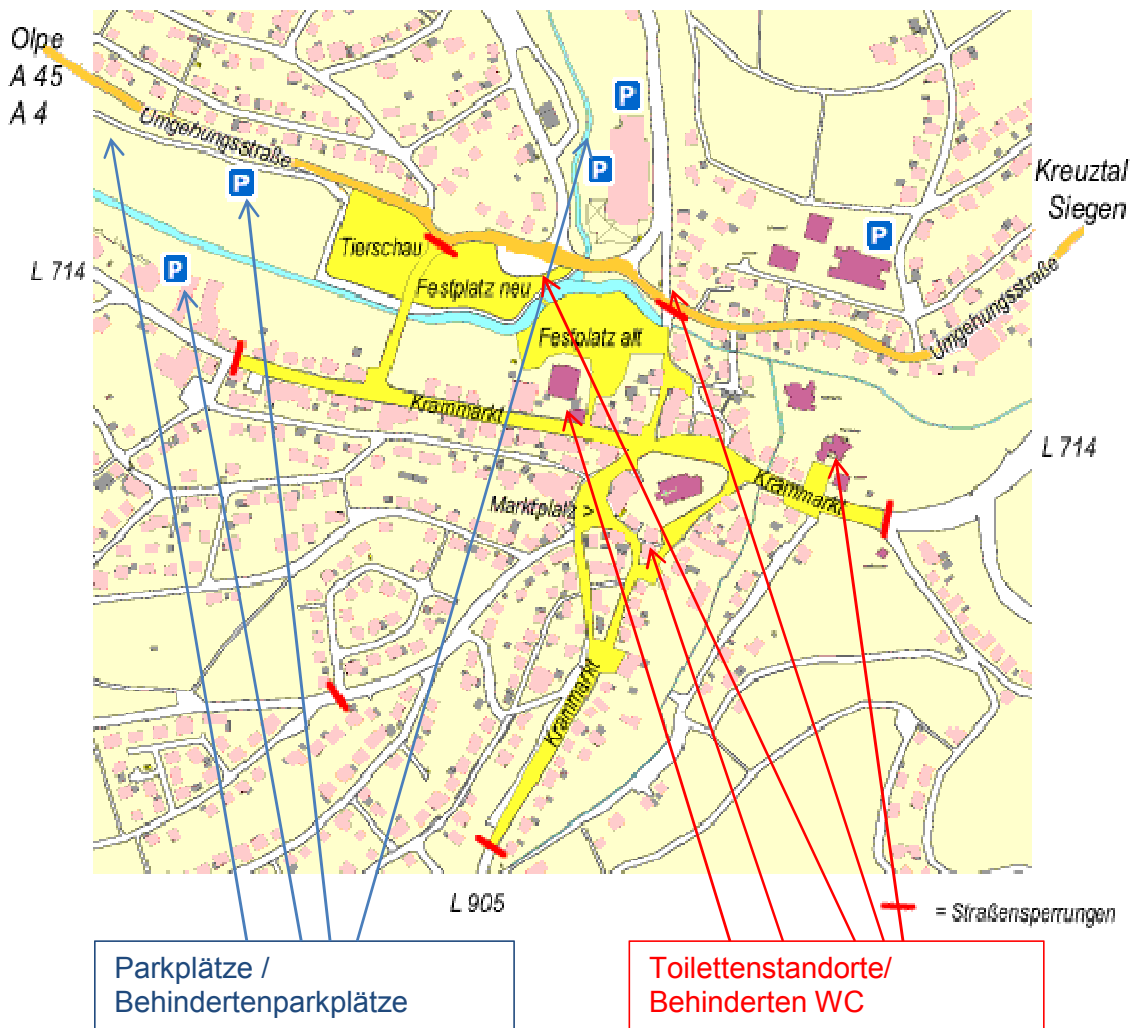

Wendsche Kärmetze

Parkplätze / Behindertenparkplätze
Toilettenstandorte/Behinderten WC

Behindertenparkplätze stehen an nachfolgenden Standorten zur Verfügung:

- Parkplatz Gemeinde Wenden (1. Parkplatz von Gerlingen kommend)
- Parkplatz vor der Tierschauwiese
- Parkplatz beim HIT-Markt
- Penny Parkplatz (DRK Wenden)

Behinderten WC's stehen an nachfolgenden Standorten zur Verfügung:

- Festplatz neu in der Nähe der Busschleife (geeignet für Rollstuhlfahrer)
- Rathausvorplatz (mit Rampe / geeignet für Rollstuhlfahrer)
- Toilettencontainer Am Kirchplatz, Parkplatz Kirchmauer
- Pfarrheim Wenden, Hauptstraße / Stand Lago Da Pedra, bei Personal melden
- DRK Haus, Schönauer Straße (nähe HIT-Markt / geeignet für Rollstuhlfahrer) bei Personal melden